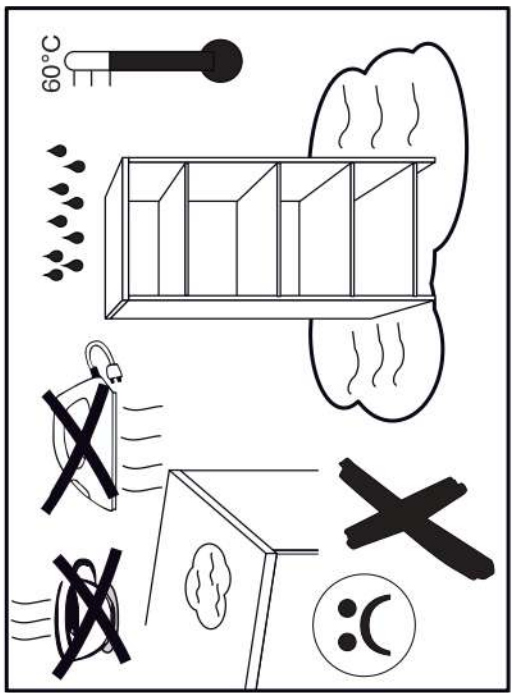

# 14

p17	f3	n14	p25
x1	x1	x1	x2

**SK- POZOR!** Nábytok musí byť trvalo pripevnený k stene tak, aby sa zamedzilo riziku prevrátenia. Balík neobsahuje upevňovacie skrutky, pretože typ upevnenia je treba vybrať podľa typu steny. Vyberte typ vhodný pre Vašu stenu.

**CZ- POZOR!** Nábytek je nutné pevně připevnit ke zdi, abychom se vyhnuli riziku spojenému s jeho převrhnutím.

Součástí balení nejsou upevňovací šrouby, protože způsob přípevnění je nutné zvolit podle druhu stěny.  
Vyberte správný pro Váš typ stěny.