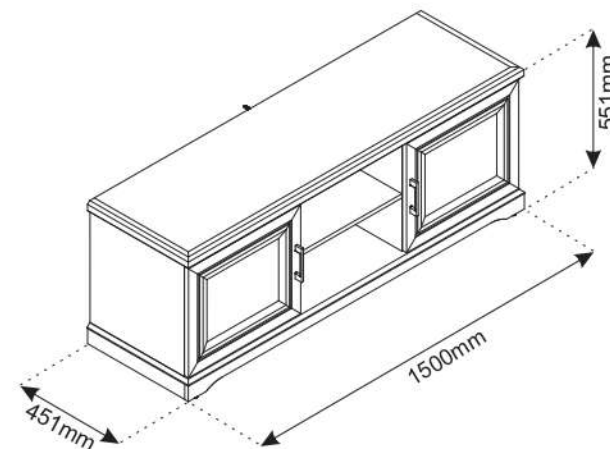

# RIBANA 2D

Broj	Dimenzija			Paket	
	1500	451	16		
001	1500	451	16	1	1/2
002	470	414	16	2	1/2
003	470	414	16	1	1/2
004	454	415	16	1	1/2
005	454	415	16	1	1/2
006	426	420	16	1	1/2
007	426	420	16	1	1/2
008	1498	60	16	1	2/2
009	502	60	16	1	1/2
017	472	487	2,5	1	2/2
018	472	486	2,5	1	2/2
019	472	487	2,5	1	2/2
070	500	420	18	2	2/2
080	1496	449	44	1	1/2
090	434	60	32	1	1/2
091	434	60	32	1	1/2
Pribor				1	1/2

<p>26x f1 Ø8x30</p> 	<p>18x r1 15x12</p> 	<p>18x r16 Ø5x24</p> 	<p>8x e1 Ø7x50</p> 
<p>8x d1</p> 	<p>8x k1</p> 	<p>24x p25 Ø3.5x16</p> 	<p>1x f3</p> 
<p>40x l1</p> 	<p>1x p17 Ø6.0x50</p> 	<p>1x n14</p> 	<p>12x s2</p> 
<p>6x n221.01</p> 	<p>4x j8 Ø4x25</p> 	<p>1x z1</p> 	<p>4x a144</p> 
<p>4x b119</p> 	<p>2x c15</p> 	<p>2x n260.01</p> 	