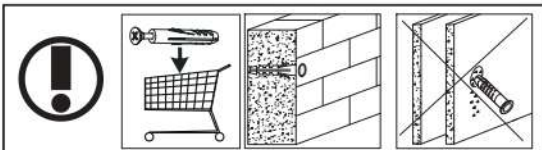

# 14

p17	f3	n14	p25
x1	x1	x1	x2

**SK- POZOR!** Nábytok musí byť trvalo pripevnený k stene tak, aby sa zamedzilo riziku prevrátenia. Balík neobsahuje upevňovacie skrutky, pretože typ upevnenia je treba vybrať podľa typu steny. Vyberte typ vhodný pre Vašu stenu.