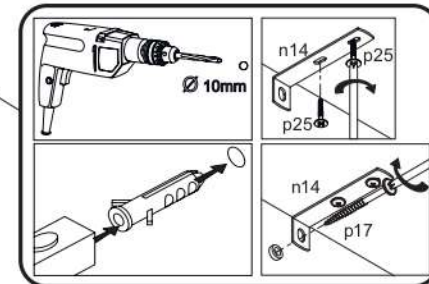

# 14

p17	f3	n14	p25
x1	x1	x1	x2

**SK- POZOR!** Nábytok musí byť trvalo pripevnený k stene tak, aby sa zamedzilo riziku prevrátenia. Balík neobsahuje upevňovacie skrutky, pretože typ upevnenia je treba vybrať podľa typu steny. Vyberte typ vhodný pre Vašu stenu.