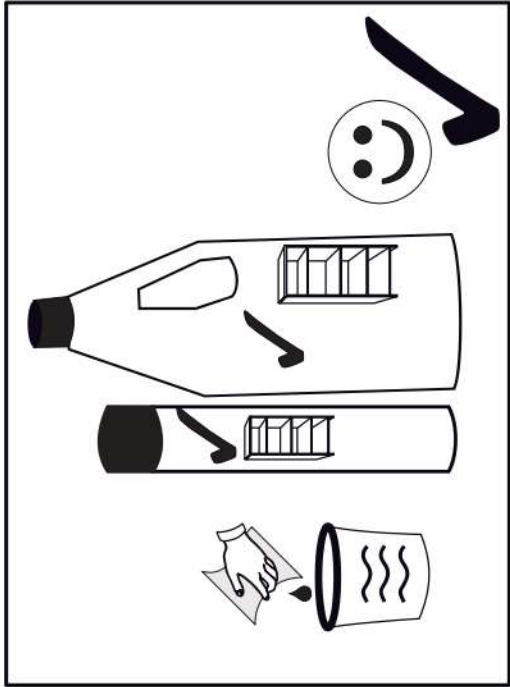

# 14

p17	f3	n14	p25
x1	x1	x1	x2

**SK- POZOR!** Nábytok musí byť trvalo pripevnený k stene tak, aby sa zamedzilo riziku prevrátenia. Balík neobsahuje upevňovacie skrutky, pretože typ upevnenia je treba vybrať podľa typu steny. Vyberte typ vhodný pre Vašu stenu.