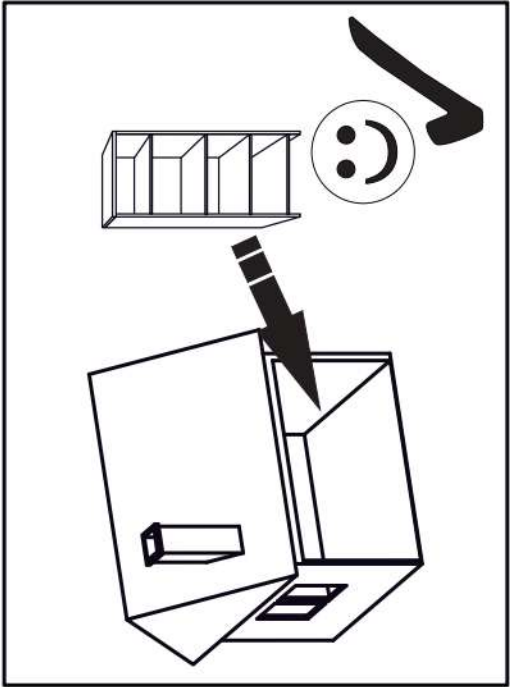

# 14

p17	f3	n14	p25
x1	x1	x1	x2

**SK- POZOR!** Nábytok musí byť trvalo pripevnený k stene tak, aby sa zamedzilo riziku prevrátenia. Balík neobsahuje upevňovacie skrutky, pretože typ upevnenia je treba vybrať podľa typu steny. Vyberte typ vhodný pre Vašu stenu.