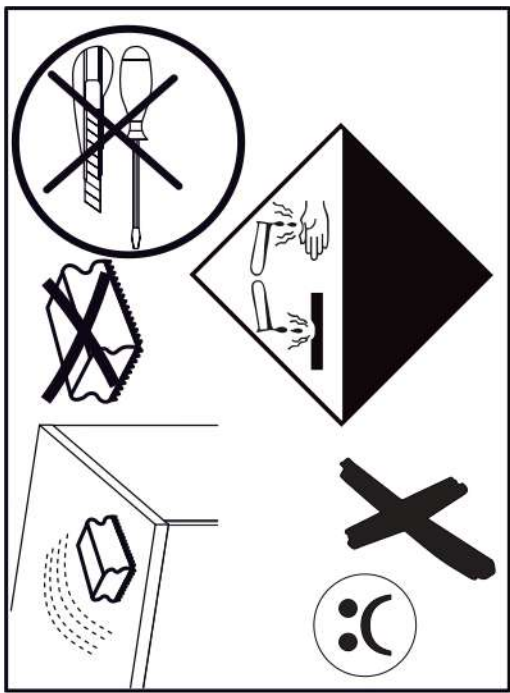

# 14

p17	f3	n14	p25
x1	x1	x1	x2

**SK- POZOR!** Nábytok musí byť trvalo pripevnený k stene tak, aby sa zamedzilo riziku prevrátenia. Balík neobsahuje upevňovacie skrutky, pretože typ upevnenia je treba vybrať podľa typu steny. Vyberte typ vhodný pre Vašu stenu.

**CZ- POZOR!** Nábytek je nutné pevně připevnit ke zdi, abychom se vyhnuli riziku spojenému s jeho převrhnutím.

Součástí balení nejsou upevňovací šrouby, protože způsob přípevnění je nutné zvolit podle druhu stěny.  
Vyberte správný pro Váš typ stěny.