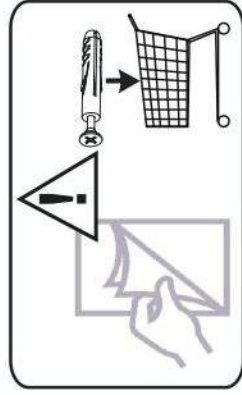

# 14

p17	f3	n14	p25
x1	x1	x1	x2

**SK- POZOR!** Nábytok musí byť trvalo pripevnený k stene tak, aby sa zamedzilo riziku prevrátenia. Balík neobsahuje upevňovacie skrutky, pretože typ upevnenia je treba vybrať podľa typu steny. Vyberte typ vhodný pre Vašu stenu.

**CZ- POZOR!** Nábytek je nutné pevně připevnit ke zdi, abychom se vyhnuli riziku spojenému s jeho převrhnutím.

Součástí balení nejsou upevňovací šrouby, protože způsob přípevnění je nutné zvolit podle druhu stěny.  
Vyberte správný pro Váš typ stěny.